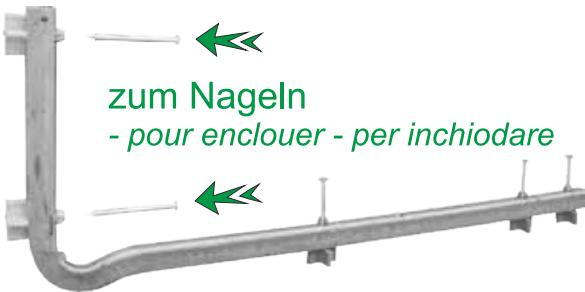

BEGO®-Fix N

Abschalungswinkel für konventionelle Deckenrandabschalungen, **zum Nageln**
 - équerre pour le coffrage du bord de dalle traditionnel, **pour enclouer** -
 - squadro ber casserare il bordo della soletta in modo tradizionale, **per inchiodare** -

- **komplett aus Metall** - complètement en metal - completamente in metallo
- **3 vormontierte Alu-Nägeln** - 3 clous en aluminium prémonté - 3 chiodi in alluminio premontati
- **extra starke Ausführung** - développé extra fort - costruzione extra forte
- **Grösse K bis 25cm** - grandeur K jusqu'à 25cm - grandezza K fino 25cm
- **Grösse L zwischen 25cm und 32cm** - grandeur L de 25cm à 32cm - grandezza L da 25cm a 32cm

BEGO®-Fix G

Abschalungswinkel für konventionelle Deckenrandabschalungen, **mit Gewinde**
 - équerre pour le coffrage du bord de dalle traditionnel, **avec filet** -
 - squadro ber casserare il bordo della soletta in modo tradizionale, **con filetto** -

- **komplett aus Metall** - complètement en metal - completamente in metallo
- **3 vormontierte Alu-Nägeln** - 3 clous en aluminium prémonté - 3 chiodi in alluminio premontati
- **extra starke Ausführung** - développé extra fort - costruzione extra forte
- **Grösse K bis 25cm** - grandeur K jusqu'à 25cm - grandezza K fino 25cm
- **Grösse L zwischen 25cm und 32cm** - grandeur L de 25cm à 32cm - grandezza L da 25cm à 32cm