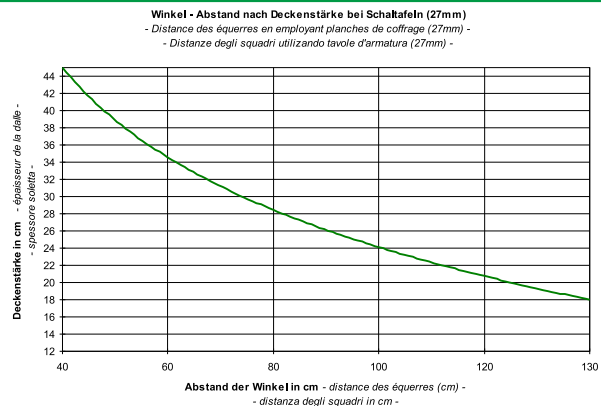

- **komplett aus Metall** - complètement en metal - completamente in metallo
- **3 vormontierte Alu-Nägeln** - 3 clous en aluminium prémonté - 3 chiodi in alluminio premontati
- **extra starke Ausführung** - développé extra fort - costruzione extra forte
- **Grösse K bis 25cm** - grandeur K jusqu'à 25cm - grandezza K fino 25cm
- **Grösse L zwischen 25cm und 32cm** - grandeur L de 25cm à 32cm - grandezza L da 25cm à 32cm

Anwendungstabelle für Abschaltungswinkel UNI-Fix, AL-Fix, BEGO®-Fix G und N
- tableau avec indication d'employage des équerres UNI-Fix, AL-Fix, BEGO®-Fix G et N -
- tabella con indicazione d'applicazione dei squadri UNI-Fix, AL-Fix BEGO®-Fix G e N -