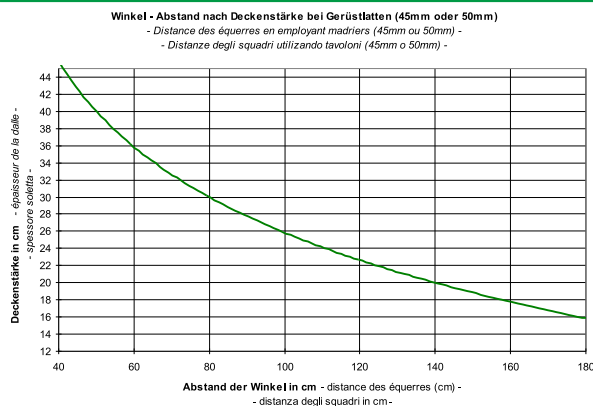

- **komplett aus Metall** - complètement en metal - completamente in metallo
- **3 vormontierte Alu-Nägeln** - 3 clous en aluminium prémonté - 3 chiodi in alluminio premontati
- **extra starke Ausführung** - développé extra fort - costruzione extra forte
- **Grösse K bis 25cm** - grandeur K jusqu'à 25cm - grandezza K fino 25cm
- **Grösse L zwischen 25cm und 32cm** - grandeur L de 25cm à 32cm - grandezza L da 25cm à 32cm

Anwendungstabelle für Abschaltungswinkel UNI-Fix, AL-Fix, BEGO®-Fix G und N
- tableau avec indication d'employage des équerres UNI-Fix, AL-Fix, BEGO®-Fix G et N -
- tabella con indicazione d'applicazione dei squadri UNI-Fix, AL-Fix BEGO®-Fix G e N -