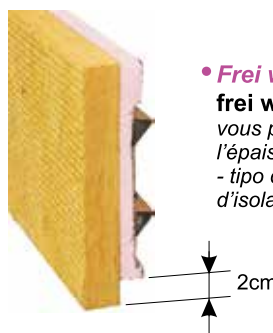

Vorteile - avantages - vantaggi:

- 2.50m lange Platten! - des plaques d'une longueur de 2.50m -
  tavole lunghe 2.50m!
- **Inklusive Montagewinkel!** - équerres pour le montage inclus -
  squadre di montaggio incluse!
- **Sämtliche Ausschalarbeiten entfallen!** - jamais plus
  décoffrer - mai più scassare!
- **Einsparung von Bauetappen** - économisation des étapes de
  construction - risparmio di tappe nella costruzione
- **Massive Kürzung der Schalarbeiten** - réduction de temps
  pour le montage du coffrage de bord de dalle - notevole riduzione
  del tempo impiegato per armare la casseratura della sponda di
  soletta.
- **Keine Umweltbelastung** durch Schalungsreste und deren
  Entsorgung - pas de pollution, car il y a pas de reste de coffrage
  à brûlée - nessuna inquinazione dell'ambiente dei resti delle
  casserature che dovevano essere bruciati
- **Einfachste Montage und Handhabung** - emploie très facile
  - facile impiego del sistema
- **Verlorene Schalung** ⇨ **keine Lagerkosten** - coffrage perdu
  ⇨ pas de dépenses pour le dépôt - casseratura persa ⇨
  eliminazione degli costi di magazzino!

- **Frei wählbarer Isolationstyp und
  frei wählbare Isolationsstärke!** -
  vous pouvez choisir le typ d'isolation et
  l'épaisseur de l'isolation vous-mêmes!
  - tipo d'isolazione ed spessore
  d'isolazione a vostra libera scelta!