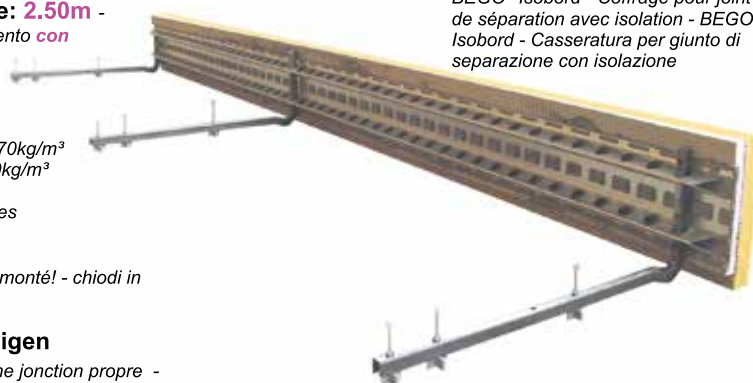

BEGO®-Isobord - Coffrage pour joint
de séparation avec isolation - BEGO®-
Isobord - Casseratura per giunto di
separazione con isolamento

**Vorteile - avantages - vantaggi:**

- 2.50m lange Platten! - des plaques d'une longueur de 2.50m -
tavole lunghe 2.50m!
- **Inklusive Montagewinkel!** - équerres pour le montage inclus -
squadre di montaggio incluse!
- **Sämtliche Ausschalarbeiten entfallen!** - jamais plus
décoffrer - mai più scassare!
- **Einsparung von Bauetappen** - économisation des étapes de
construction - risparmio di tappe nella costruzione
- **Massive Kürzung der Schalarbeiten** - réduction de temps
pour le montage du coffrage de bord de dalle - notevole riduzione
del tempo impiegato per armare la casseratura della sponda di
soletta.
- **Keine Umweltbelastung** durch Schalungsreste und deren
Entsorgung - pas de pollution, car il y a pas de reste de coffrage
à brûlée - nessuna inquinazione dell'ambiente dei resti delle
casserature che dovevano essere bruciati
- **Einfachste Montage und Handhabung** - emploie très facile
- facile impiego del sistema
- **Verlorene Schalung** ⇨ **keine Lagerkosten** - coffrage perdu
⇨ pas de dépenses pour le dépôt - casseratura persa ⇨
eliminazione degli costi di magazzino!